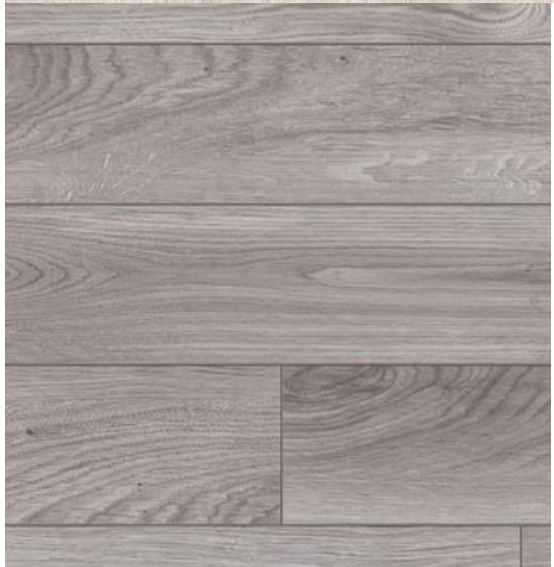

СПЕЦИФИКАЦИЯ МАТЕРИАЛОВ ИСПОЛЬЗОВАННЫХ В ПРОЕКТЕ
2 к КВАРТИРА «СОВРЕМЕННЫЙ»

НАПОЛЬНЫЕ ПОКРЫТИЯ

Дуб светлый рустикальный

Дуб Tundra Grey

Настенная плитка-мозаика
Светло-бежевая

Плитка
плитка напольная белая 15x15

ПОКРЫТИЯ СТЕН

Артикул: 95-4024
БРЕНД:
Cole & Son
КОЛЛЕКЦИЯ:
Contemporary Restyled

ТОРГОВАЯ МАРКА
Eco Wallpaper
КОЛЛЕКЦИЯ:
Revival
КОД:
5660

Артикул обоев: EN60702
Коллекция обоев: Eco Chic
Производитель обоев: Wallquest