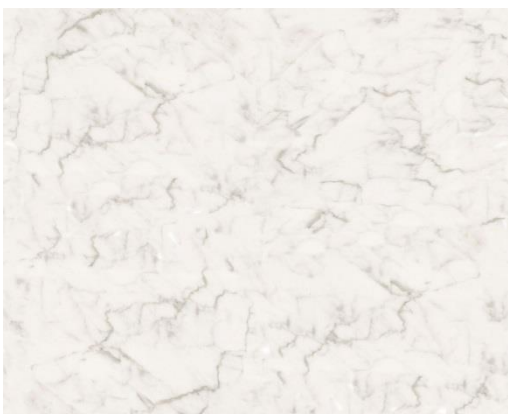

СПЕЦИФИКАЦИЯ МАТЕРИАЛОВ ИСПОЛЬЗОВАННЫХ В ПРОЕКТЕ
2 к КВАРТИРА «КЛАССИКА»

НАПОЛЬНЫЕ ПОКРЫТИЯ

Дуб Tundra Grey

Equipe Octagon
www.gradino.ru

Мозаика Светло-бежевая

ПОКРЫТИЕ СТЕН

Артикул: 100-9042-

БРЕНД:

Артикул: 9780

Бренд:

Eco Wallpaper Tweed

Венецианская штукатурка светлая
Под мрамор

Настенная плитка-мозаика
Светло-бежевая

СПИСОК РЕКОМЕНДОВАННЫХ САЙТОВ :

Освещение :

<http://lampov.ru/>